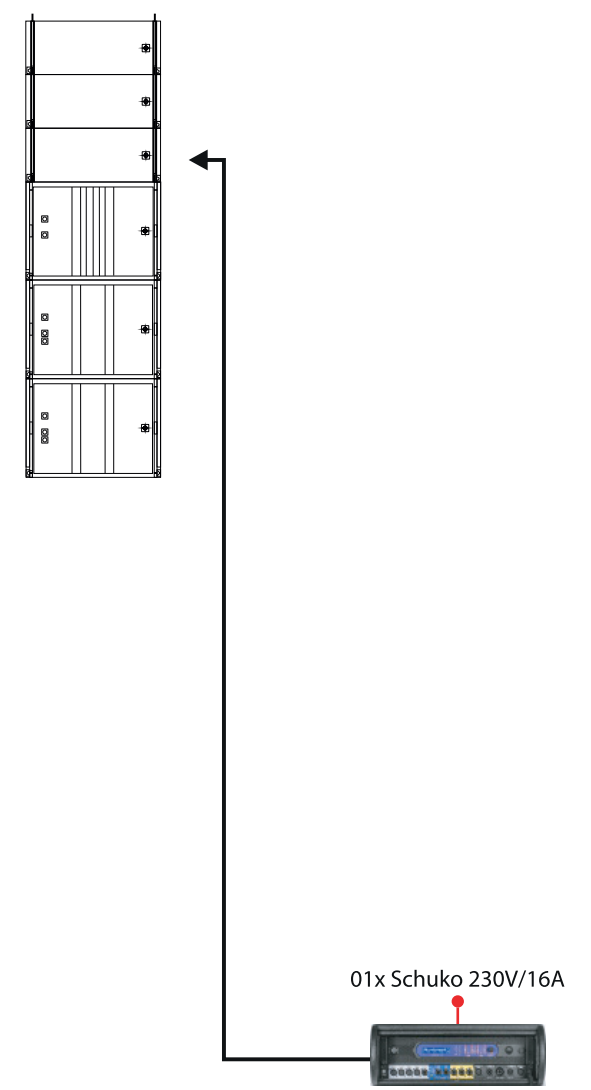

**System Components**  
 06x CiRAY  
 02x SC2-F  
 04x SCV-F  
 02x M-RACK  
 02x CGA  
**Power Supplies**  
 02x Schuko 230V/16A

**System Components**  
 12x CiRAY  
 04x SCP-F  
 02x M-RACK  
 02x FR-AR-Set , WLL 800KG per Frame  
**Loads**  
 06x CiRAY                    213kg  
**Power Supplies**  
 02x Schuko 230V/16A