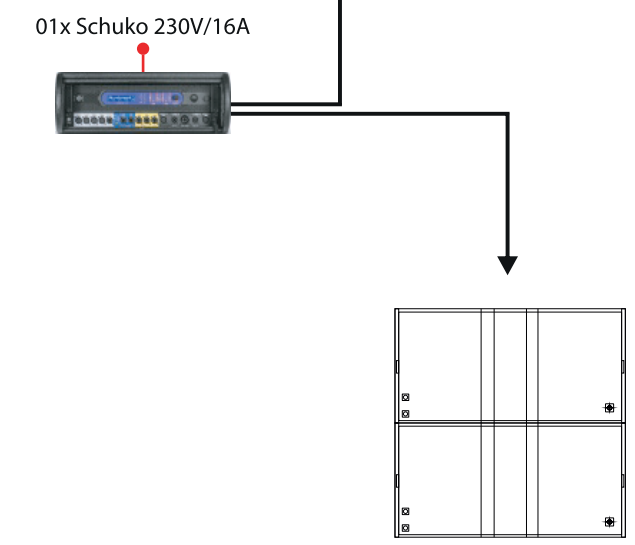

**System Components**  
 06x CiRAY  
 02x SC2-F  
 04x SCV-F  
 02x M-RACK  
 02x CGA  
**Power Supplies**  
 02x Schuko 230V/16A

**System Components**  
 12x CiRAY  
 04x SCP-F  
 02x M-RACK  
 02x FR-AR-Set , WLL 800KG per Frame  
**Loads**  
 06x CiRAY                    213kg  
**Power Supplies**  
 02x Schuko 230V/16A